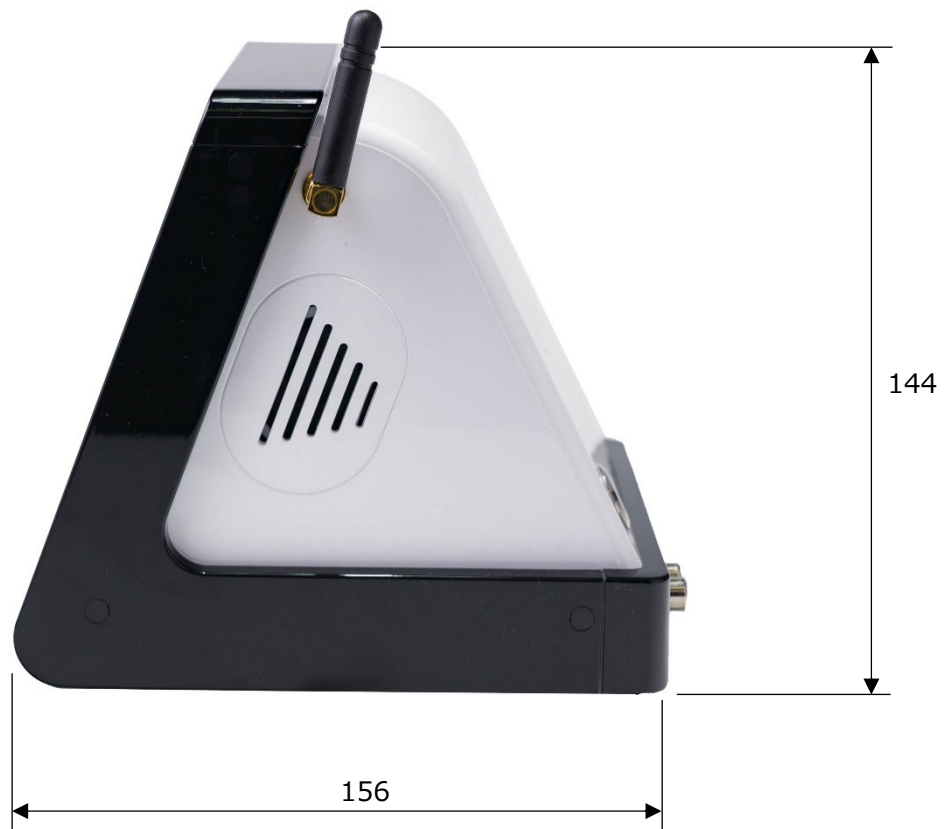

BLACK なまず 寸法図

(単位：mm)

【正面】

【側面】

総発売元

緊急地震速報のリーディングカンパニー

株式会社 J コーポレーション

総合窓口 TEL 0742-53-7833