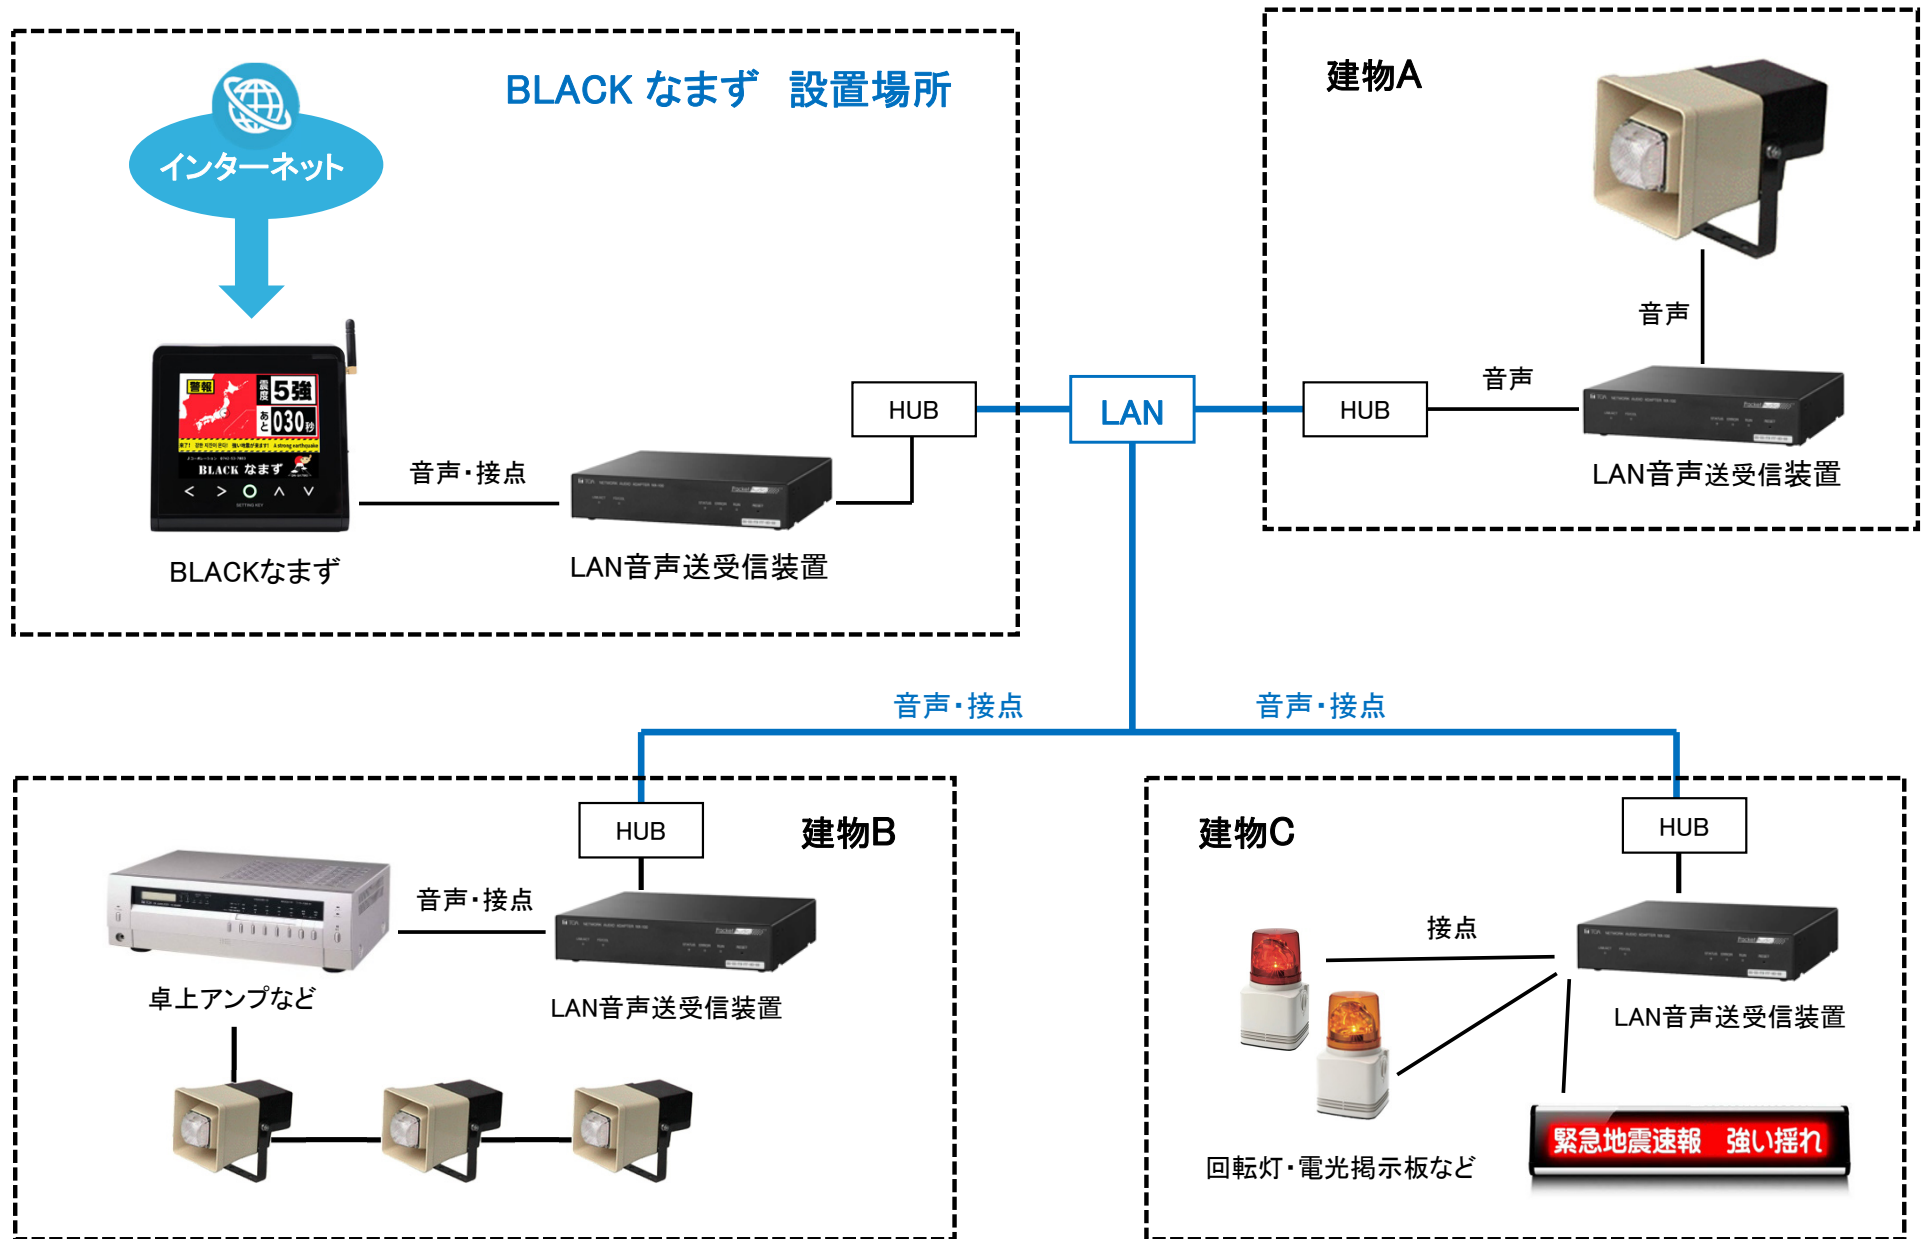

既設LANを利用して、離れた建物に警報をお知らせ

無線送信ユニットを利用して、離れた場所にカウントダウン音声を配信

総発売元

緊急地震速報のリーディングカンパニー

株式会社 Jコーポレーション 総合窓口 TEL 0742-53-7833 〒631-0011 奈良県奈良市押熊町557-7-4F